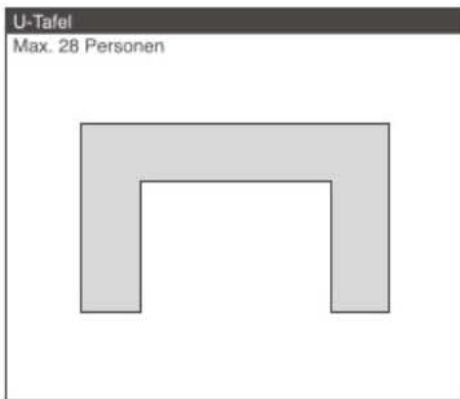

Tischpläne

Kaiserstübchen

Saal

Gestellte Einzel-Tische bis 120 Personen möglich