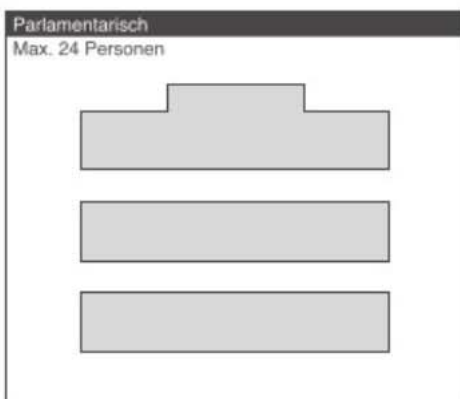

Tischpläne

Kaiserstübchen

Saal

Gestellte Einzel-Tische bis 120 Personen möglich