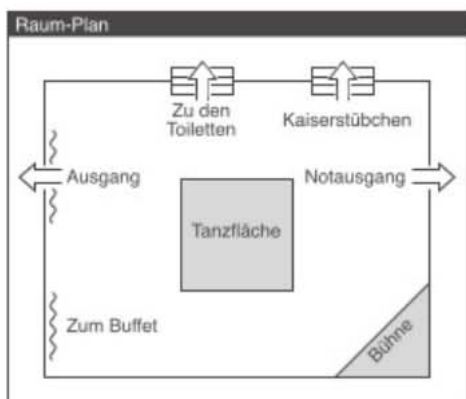

Tischpläne

Kaiserstübchen

Saal

Gestellte Einzel-Tische bis 120 Personen möglich