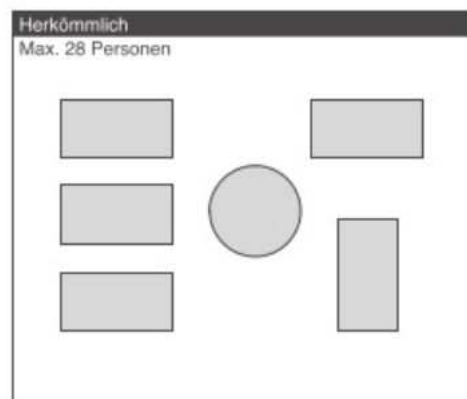

Tischpläne

Kaiserstübchen

Saal

Gestellte Einzel-Tische bis 120 Personen möglich