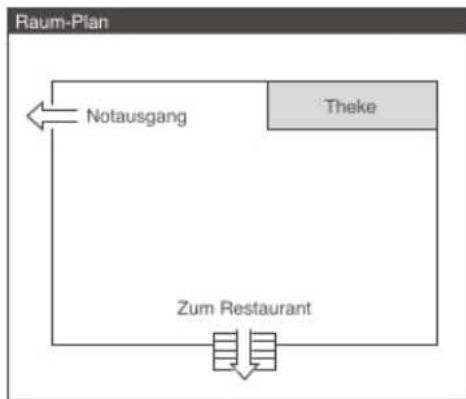

Tischpläne

Kaiserstübchen

Saal

Gestellte Einzel-Tische bis 120 Personen möglich