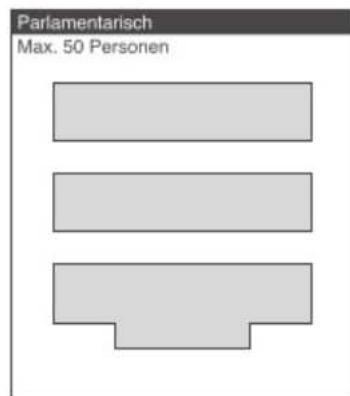

Tischpläne

Kaiserstübchen

Saal

Gestellte Einzel-Tische bis 120 Personen möglich